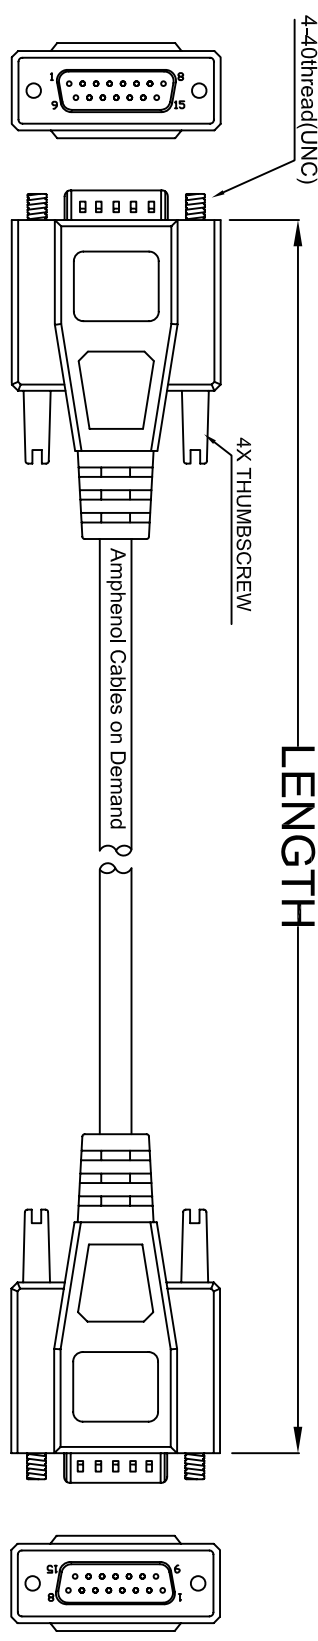

REV.	DESCRIPTION	REVISIONS	DATE	APPROVED
A1	NEW RELEASE		07/02/07	
A1	Add wiring color		13/JAN/2012	

LENGTH

D-SUB
15PIN Male

D-SUB
15PIN Male

LENGTH & P/N Table

LENGTH	P/N	Cable Color
2.5FT ± 1 inch	CS-DSDMDB15MM-002.5	GREY
5FT ± 2 inch	CS-DSDMDB15MM-005	GREY
10FT ± 3 inch	CS-DSDMDB15MM-010	GREY
15FT ± 3 inch	CS-DSDMDB15MM-015	GREY
25FT ± 4 inch	CS-DSDMDB15MM-025	GREY
50FT ± 8 inch	CS-DSDMDB15MM-050	GREY

PIN OUT:

Male	Male	Color
PIN1	PIN1	Black
PIN2	PIN2	Brown
PIN3	PIN3	Red
PIN4	PIN4	Orange
PIN5	PIN5	Yellow
PIN6	PIN6	Green
PIN7	PIN7	Blue
PIN8	PIN8	Purple
PIN9	PIN9	Gray
PIN10	PIN10	White
PIN11	PIN11	Pink
PIN12	PIN12	Light Green
PIN13	PIN13	Black/White
PIN14	PIN14	Brown/White
PIN15	PIN15	Red/White
SHIELD	SHIELD	Drain Wire

UNLESS OTHERWISE SPECIFIED DIMENSIONS ARE IN INCHES TOLERANCES ARE:

DECIMALS	±.X	ANGLES	±.X°
X	±.XX		
.XXX	±.XXX		

THIRD ANGLE PROJECTION

APPROVALS	DATE	Amphenol Cables on Demand 20 VALLEY ST. ENDCOTT, NY 13760 Deluxe 15PIN D-Sub MM
DRAWN	13/JAN/2012	
CHECKED	13/JAN/2012	
DESIGN		
RES P. ENG		
MFG ENG		

SIZE DWG. NO. CS-DSDMDB15MM-XXX

SCALE SHEET OF

NOTES: UNLESS OTHERWISE SPECIFIED