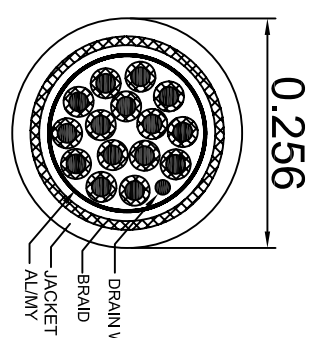

REV.	DESCRIPTION	REVISIONS	DATE	APPROVED
A1	NEW RELEASE		07/02/07	
A1	Add wiring color		13/JAN/2012	

LENGTH

D-SUB
15PIN Male

D-SUB
15PIN Male

LENGTH & P/N Table

LENGTH	P/N	Cable Color
2.5FT ± 1 inch	CS-DSDMDB15MM-002.5	GREY
5FT ± 2 inch	CS-DSDMDB15MM-005	GREY
10FT ± 3 inch	CS-DSDMDB15MM-010	GREY
15FT ± 3 inch	CS-DSDMDB15MM-015	GREY
25FT ± 4 inch	CS-DSDMDB15MM-025	GREY
50FT ± 8 inch	CS-DSDMDB15MM-050	GREY

PIN OUT:

Male	Male	Color
PIN1	PIN1	Black
PIN2	PIN2	Brown
PIN3	PIN3	Red
PIN4	PIN4	Orange
PIN5	PIN5	Yellow
PIN6	PIN6	Green
PIN7	PIN7	Blue
PIN8	PIN8	Purple
PIN9	PIN9	Gray
PIN10	PIN10	White
PIN11	PIN11	Pink
PIN12	PIN12	Light Green
PIN13	PIN13	Black/White
PIN14	PIN14	Brown/White
PIN15	PIN15	Red/White
SHIELD	SHIELD	Drain Wire

UNLESS OTHERWISE SPECIFIED DIMENSIONS ARE IN INCHES TOLERANCES ARE:

DECIMALS	±.X	ANGLES	±.X°
X	±.XX		
.XXX	±.XXX		

THIRD ANGLE PROJECTION

APPROVALS	DATE	Amphenol Cables on Demand 20 VALLEY ST. ENDCOTT, NY 13760 Deluxe 15PIN D-Sub MM
DRAWN	13/JAN/2012	
CHECKED	13/JAN/2012	
DESIGN		
RES P. ENG		
MFG ENG		

SIZE DWG. NO. CS-DSDMDB15MM-XXX

SCALE SHEET OF

NOTES: UNLESS OTHERWISE SPECIFIED