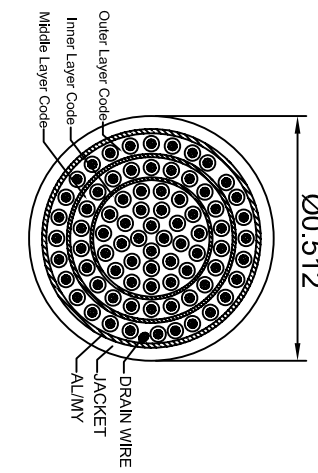

REV.	DESCRIPTION	DATE	APPROVED
A	NEW RELEASE	03/07/07	
AT	Add wiring color	16/JAN/2012	

LENGTH

Amphenol Cables on Demand

D-SUB
78PIN Male

D-SUB
78PIN Male

SEC A-A

LENGTH & P/N Table

LENGTH	P/N	Cable Color
2.5FT ± 1 inch	CS-DSDHD78MM0-002.5	GREY
5FT ± 2 inch	CS-DSDHD78MM0-005	GREY
10FT ± 3 inch	CS-DSDHD78MM0-010	GREY
25FT ± 4 inch	CS-DSDHD78MM0-025	GREY

PIN OUT:		Inner Layer Code	Middle Layer Code	Outer Layer Code
Male	Male	Color	Color	Color
PIN1	PIN29	Black	PIN29	Black
PIN2	PIN30	Brown	PIN30	Brown
PIN3	PIN31	Red	PIN31	Red
PIN4	PIN32	Orange	PIN32	Orange
PIN5	PIN33	Yellow	PIN33	Yellow
PIN6	PIN34	Green	PIN34	Green
PIN7	PIN35	Blue	PIN35	Blue
PIN8	PIN36	Purple	PIN36	Purple
PIN9	PIN37	Gray	PIN37	Gray
PIN10	PIN38	White	PIN38	White
PIN11	PIN39	Pink	PIN39	Pink
PIN12	PIN40	Light Green	PIN40	Light Green
PIN13	PIN41	Black/White	PIN41	Black/White
PIN14	PIN42	Brown/White	PIN42	Brown/White
PIN15	PIN43	Red/White	PIN43	Red/White
PIN16	PIN44	Orange/White	PIN44	Orange/White
PIN17	PIN45	Green/White	PIN45	Green/White
PIN18	PIN46	Blue/White	PIN46	Blue/White
PIN19	PIN47	Purple/White	PIN47	Purple/White
PIN20	PIN48	Red/Black	PIN48	Red/Black
PIN21	PIN49	Orange/Black	PIN49	Orange/Black
PIN22	PIN50	Yellow/Black	PIN50	Yellow/Black
PIN23		Green/Black		
PIN24		Gray/Black		
PIN25		Pink/Black		
PIN26		Pink/Red		
PIN27		Pink/Blue		
PIN28		Pink/Green		
				SHIELD - Drain Wire

UNLESS OTHERWISE SPECIFIED DIMENSIONS ARE IN INCHES TOLERANCES ARE:

DESMNS	ANGS
X	± X"
XX	± .XX
XXX	± .XXX

THIRD ANGLE PROJECTION

AMPHENOL CABLES ON DEMAND
20 VALLEY ST. ENDICOTT, NY 13760

ASM CBL Deluxe High Density
78PIN D-Sub MM