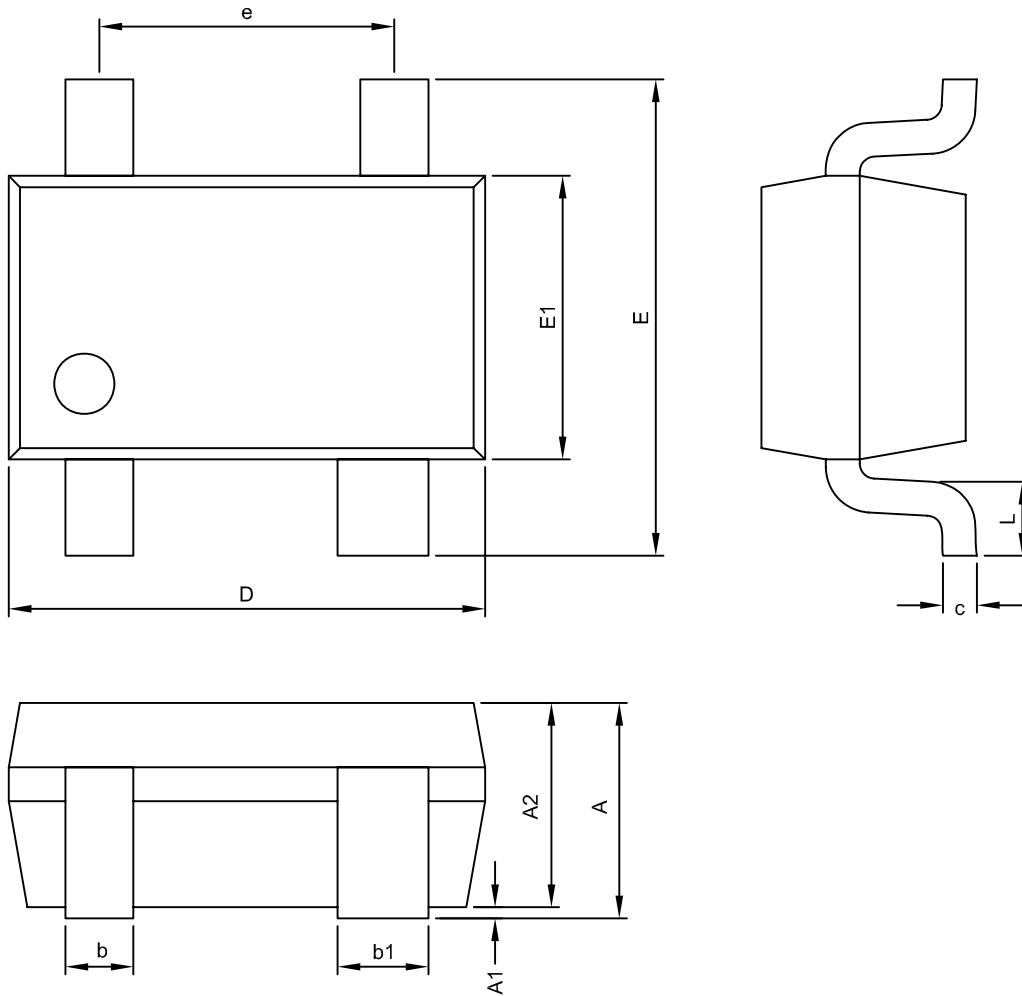

SC70-4 / SOT343

Symble	DIMENSION IN MM			DIMENSION IN INCH		
	MIN.	NOM.	MAX.	MIN.	NOM.	MAX.
A	0.80	0.95	1.05	0.031	0.037	0.043
A1	0.00	---	0.10	0.000	---	0.004
A2	0.70	0.90	1.00	0.028	0.035	0.039
D	1.80	2.00	2.20	0.071	0.079	0.087
E	1.80	2.10	2.40	0.071	0.083	0.094
E1	1.15	1.25	1.35	0.045	0.049	0.053
c	0.08	0.15	0.26	0.003	0.006	0.010
b	0.25	0.30	0.40	0.010	0.012	0.016
b1	0.35	0.40	0.55	0.014	0.016	0.022
e	1.30 BSC			0.051 BSC		
L	0.26	0.36	0.46	0.010	0.014	0.018

Taping Specification

PACKAGE	Q'TY/REEL
SC70-4	3,000ea