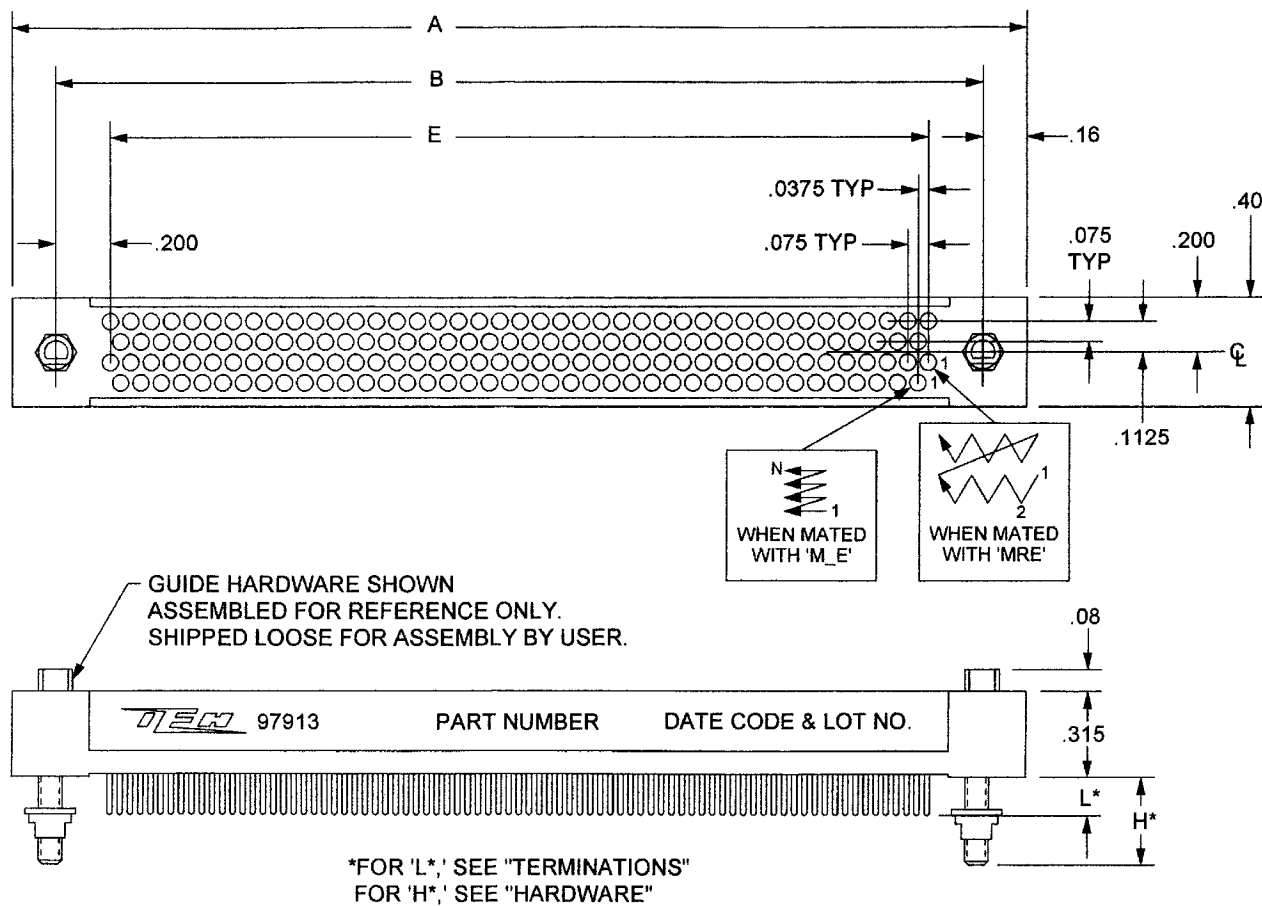

HMM SERIES [058-158]F[]E...
 4 ROW RECEPTACLE, STRAIGHT

DIMENSIONS - 4 ROW [058-106]

SIZE	A	B	E
058	1.770	1.450	1.050
062	1.845	1.525	1.125
066	1.920	1.600	1.200
070	1.995	1.675	1.275
074	2.070	1.750	1.350
078	2.145	1.825	1.425
082	2.220	1.900	1.500
086	2.295	1.975	1.575
090	2.370	2.050	1.650
094	2.445	2.125	1.725
098	2.520	2.200	1.800
102	2.595	2.275	1.875
106	2.670	2.350	1.950

DIMENSIONS - 4 ROW [110-158]

SIZE	A	B	E
110	2.745	2.425	2.025
114	2.820	2.500	2.100
118	2.895	2.575	2.175
122	2.970	2.650	2.250
126	3.045	2.725	2.325
130	3.120	2.800	2.400
134	3.195	2.875	2.475
138	3.270	2.950	2.550
142	3.345	3.025	2.625
146	3.420	3.100	2.700
150	3.495	3.175	2.775
154	3.570	3.250	2.850
158	3.645	3.325	2.925