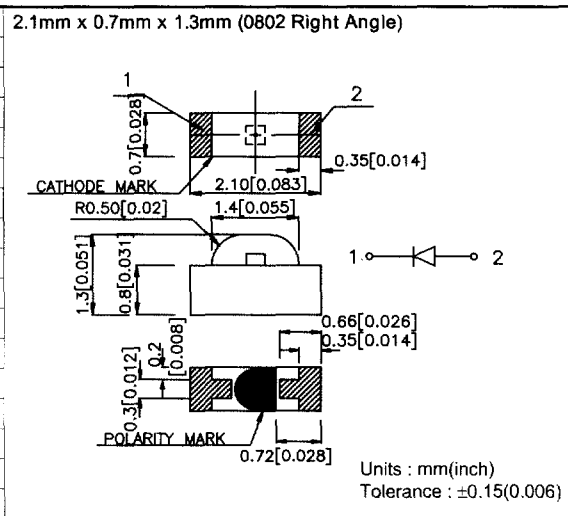

KPJA-2107EC	GaAsP/GaP	625	water clear	5	12	120°
KPJA-2107NC	GaAsP/GaP	610	water clear	3	8	120°
KPJA-2107SGC	GaP	568	water clear	3	10	120°
KPJA-2107PGC	GaP	555	water clear	2	5	120°
KPJA-2107YC	GaAsP/GaP	588	water clear	3	8	120°
KPJA-2107PYC	GaAsP/GaP	585	water clear	3	8	120°
KPJA-2107SRC-PRV	GaAlAs	640	water clear	40	70	120°
KPJA-2107SURC	InGaAlP	628	water clear	80	150	120°
KPJA-2107SURCK	InGaAlP	630	water clear	80	100	120°
KPJA-2107SEC	InGaAlP	601	water clear	50	250	120°
KPJA-2107SECK	InGaAlP	601	water clear	80	200	120°
KPJA-2107SEW-E	InGaAlP	621	white diffused	80	200	120°
KPJA-2107SYC	InGaAlP	588	water clear	40	60	120°
KPJA-2107SYCK	InGaAlP	590	water clear	20	60	120°
KPJA-2107MBC	GaN	455	water clear	3	8	120°
KPJA-2107MBCK	GaN	455	water clear	1.6	4	120°
KPJA-2107PBC	InGaN	465	water clear	30	45	120°