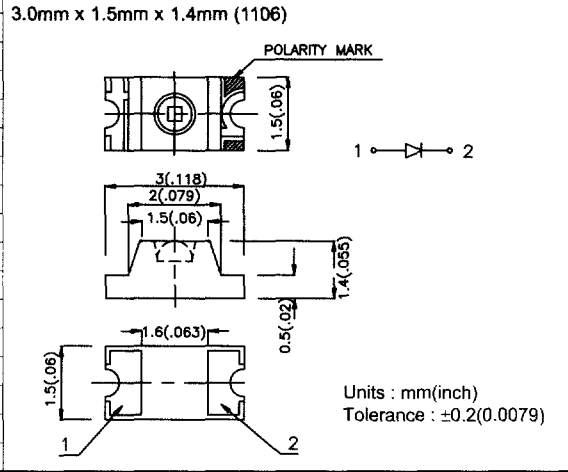

Part No.	Emitting Color + Material	λ_D (nm)	Lens Type	Iv (mcd) @20mA		Viewing Angle	Dimension
				Min.	Typ.		

KPL-3015EC	GaAsP/GaP	625	water clear	5	20	70°
KPL-3015NC	GaAsP/GaP	610	water clear	5	20	70°
KPL-3015SGC	GaP	568	water clear	5	20	70°
KPL-3015QGC	GaP	565	water clear	4	20	70°
KPL-3015PGC	GaP	555	water clear	2	5	70°
KPL-3015YC	GaAsP/GaP	588	water clear	3	10	70°
KPL-3015PYC	GaAsP/GaP	585	water clear	3	10	70°
KPL-3015SRC-PRV	GaAlAs	640	water clear	40	80	70°
KPL-3015SURC	InGaAlP	628	water clear	100	250	70°
KPL-3015SURCK	InGaAlP	630	water clear	80	150	70°
KPL-3015SEC	InGaAlP	601	water clear	200	500	70°
KPL-3015SECK	InGaAlP	601	water clear	80	300	70°
KPL-3015SYC	InGaAlP	588	water clear	40	150	70°
KPL-3015SYCK	InGaAlP	590	water clear	40	100	70°
KPL-3015MBC	GaN	455	water clear	7	20	70°
KPL-3015MBCK	GaN	455	water clear	4	15	70°
KPL-3015PBC	InGaN	465	water clear	20	75	70°