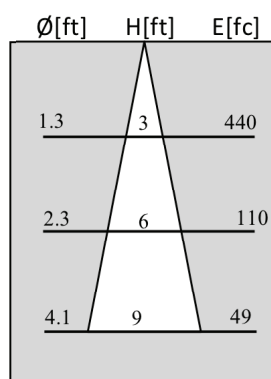

3100K Narrow Flood