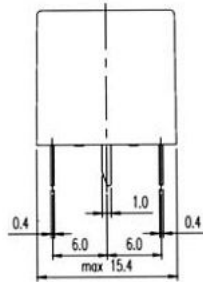

## RW-SH-1\_\_D sarja

Pienikokoinen, pesunkestävä ja edullinen tehorele piirikortille

CSA ja UL-hyväksytyt

Kärjet	10 A 120 VAC
Kytentäteho	1 200 VA
Tehonkulutus	0,36 W
Kosketinmateriaali	hopeacadmiumoksidi (AgCdO <sub>2</sub> )
Mekaaninen ikä	min. 10 milj. toimintaa
Sähköinen ikä	min. 100 000 toimintaa
Eristysjännite	1 000 VAC (kela-kärjet)
Käyttölämpötila-alue	- 30 ... + 55 C

RW-SS/SH  
RWH-SS/SH

BOTTOM VIEW

BOTTOM VIEW

Tilaukoodi	Kärjet AAC	Kelajännite VDC	Käämi ohm.	1-99 kpl	100-999 kpl	1000- kpl
RW-SH-103D	10	3	25	1,49	1,19	0,89
RW-SH-106D	10	6	100	1,38	1,10	0,83
RW-SH-109D	10	9	225	1,38	1,10	0,83
RW-SH-112D	10	12	400	1,38	1,10	0,83
RW-SH-124D	10	24	1 600	1,49	1,19	0,89
RW-SH-148D	10	48	6 400	1,66	1,33	1,00