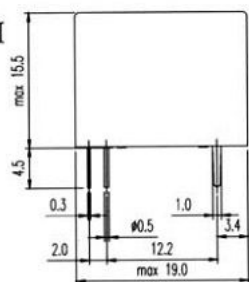

## RW-SH-1\_\_D sarja

Pienikokoinen, pesunkestävä ja edullinen tehorele piirikortille

CSA ja UL-hyväksytyt

Kärjet	10 A 120 VAC
Kytentäteho	1 200 VA
Tehonkulutus	0,36 W
Kosketinmateriaali	hopeacadmiumoksidi (AgCdO <sub>2</sub> )
Mekaaninen ikä	min. 10 milj. toimintaa
Sähköinen ikä	min. 100 000 toimintaa
Eristysjännite	1 000 VAC (kela-kärjet)
Käyttölämpötila-alue	- 30 ... + 55 C

RW-SS/SH  
RWH-SS/SH

BOTTOM VIEW

BOTTOM VIEW

Tilaukoodi	Kärjet AAC	Kelajännite VDC	Käämi ohm.	1-99 kpl	100-999 kpl	1000- kpl
RW-SH-103D	10	3	25	1,49	1,19	0,89
RW-SH-106D	10	6	100	1,38	1,10	0,83
RW-SH-109D	10	9	225	1,38	1,10	0,83
RW-SH-112D	10	12	400	1,38	1,10	0,83
RW-SH-124D	10	24	1 600	1,49	1,19	0,89
RW-SH-148D	10	48	6 400	1,66	1,33	1,00