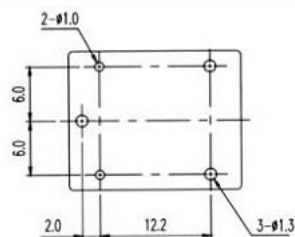

## RW-SH-1\_\_D sarja

Pienikokoinen, pesunkestävä ja edullinen tehorele piirikortille

CSA ja UL-hyväksytyt

Kärjet	10 A 120 VAC
Kytentäteho	1 200 VA
Tehonkulutus	0,36 W
Kosketinmateriaali	hopeacadmiumoksidi (AgCdO <sub>2</sub> )
Mekaaninen ikä	min. 10 milj. toimintaa
Sähköinen ikä	min. 100 000 toimintaa
Eristysjännite	1 000 VAC (kela-kärjet)
Käyttölämpötila-alue	- 30 ... + 55 C

RW-SS/SH  
RWH-SS/SH

BOTTOM VIEW

BOTTOM VIEW

Tilaukoodi	Kärjet AAC	Kelajännite VDC	Käämi ohm.	1-99 kpl	100-999 kpl	1000- kpl
RW-SH-103D	10	3	25	1,49	1,19	0,89
RW-SH-106D	10	6	100	1,38	1,10	0,83
RW-SH-109D	10	9	225	1,38	1,10	0,83
RW-SH-112D	10	12	400	1,38	1,10	0,83
RW-SH-124D	10	24	1 600	1,49	1,19	0,89
RW-SH-148D	10	48	6 400	1,66	1,33	1,00